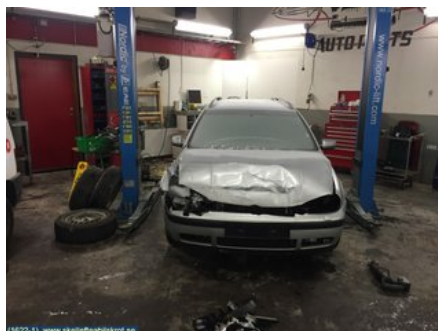

Fordon - VW Golf, e-Golf

Chassinummer: WVWZZZ1JZ6W021509	Modellår: 2006	Mil: 11.374	Bränsle: -
Färg: SILVER	Färgkod: 8E / A7W	Inredning: -	Inredningskod: -
Växellåda: MANUELL	Växellådsnummer: ERT	Utväxling: -	Gruppkod: -
Motor: 1.6	Motorkod: BCB	Tillverkningsdatum: -	Registreringsdatum: 2006-08-15
Anmärkning: VW GOLF V 1.6 1.6 MANUELL CBI