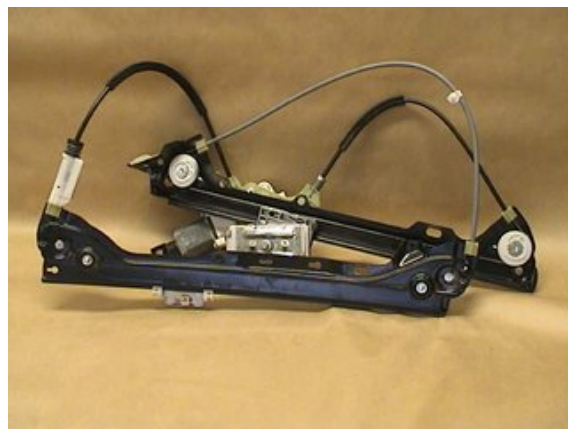

Tel: 018-169225

Fax: 018-694555

www.bildemo.com

Del - Fönsterhiss elektrisk kompl.

| | | | |
|-----------------------------|---------------------------|---------------------|----------------------------|
| Lagernummer: W717916 | Position: Vänster fram | Kvalitet: A | Passar fr./till årsm. - |
| Nyckod: | Tillverkare: - | Tillverkarkod: - | Originalnr: 51337193455 |
| Anmärkning: VF 2 DR CUPE | | | |

Fordon - BMW 3-Series

| | | | |
|---|-----------------------|-------------------------------|---------------------------------|
| Chassinummer: WBAWD31030PA95756 | Modellår: 2008 | Mil: 8.794 | Bränsle: Diesel |
| Färg: LGRÅ | Färgkod: 354 | Inredning: SVART TYG/MOCKA | Inredningskod: ANAT |
| Växellåda: 6VXL | Växellådsnummer: - | Utväxling: 2,79 | Gruppkod: - |
| Motor: 2993 | Motorkod: 3,0D | Tillverkningsdatum: 200710 | Registreringsdatum: 20071124 |
| Anmärkning: 3-SERIE (E9*) 3,0D 6VXL 2DR COUPÉ DIESEL | | | |