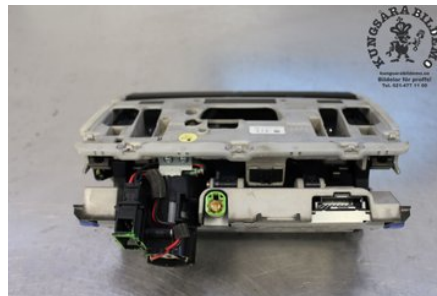

Fordon - Audi A3, S3

Chassinummer: WAUZZZ8V9EA073870	Modellår: 2014	Mil: 4.332	Bränsle: Diesel
Färg: M-GRÅ	Färgkod: 0C/X7P	Inredning: SVART	Inredningskod: FZ
Växellåda: TIPTRONIC	Växellådsnummer: PPM	Utväxling: -	Gruppkod: -
Motor: 1968	Motorkod: 2,0 TDI	Tillverkningsdatum: 201310	Registreringsdatum: 20131029
Anmärkning: 2,0 TDI AUT 5D K-S 2,0 TDI TIPTRONIC 5DR KOMBI DIE