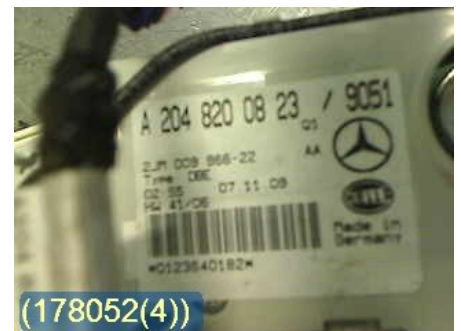

Tel: 019-450690

Fax: 019-450692

www.svenskbilatervinning.se

Del - Innerbelysning

Lagernummer: W178052	Position:	Kvalitet: A	Passar fr./till årsm. -
Nyckod:	Tillverkare: HELLA	Tillverkarkod: 2JM009966-22 HELLA	Originalnr: A2048200823
Anmärkning: SVART, 7 KNAPPAR			

Fordon - Mercedes E-Class Coupe/Cab

Chassinummer: WDD2073221F030102	Modellår: 2010	Mil: 25.001	Bränsle: -
Färg: OBSIDIANSVART	Färgkod: 197U	Inredning: BRUN/SVART SKINN	Inredningskod: 254A
Växellåda: AUT (7 STEG)	Växellådsnummer: 722902 (A2112704202)	Utväxling: 2,47	Gruppkod: -
Motor: 350CDI (170KW)	Motorkod: OM642.836(A6420109297)	Tillverkningsdatum: -	Registreringsdatum: -
Anmärkning: 2DCUPÉ 3,0CDI AUT ABS ESPACC,XENON,PDC*2,FÄRDDATOR			