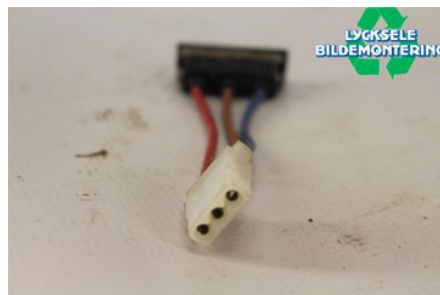

### Del - Indikeringslampan MC/Snöskoter

Lagernummer: W310871	Position:	Kvalitet: A	Passar fr./till årsm. -
Nyckod:	Tillverkare: -	Tillverkarkod: -	Originalnr: -
Anmärkning: POLARIS SPORTSMAN 500EFI,BLINKERS			

### Fordon - ATV Polaris

Chassinummer: 4XATH50E47A954745	Modellår: 2009	Mil: 307	Bränsle: -
Färg: RÖD	Färgkod: -	Inredning: -	Inredningskod: -
Växellåda: HÖG/LÅG/BACK	Växellådsnummer: -	Utväxling: -	Gruppkod: -
Motor: -	Motorkod: 500HO	Tillverkningsdatum: -	Registreringsdatum: -
Anmärkning: POLARIS SPORTSMAN 500 X2QUAD 500HO HÖG/LÅG/BACK MO			