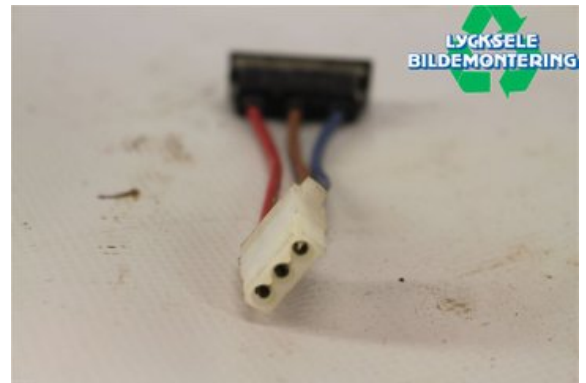

### Del - Indikeringslampan MC/Snöskoter

Lagernummer: W310871	Position:	Kvalitet: A	Passar fr./till årsm. -
Nyckod:	Tillverkare: -	Tillverkarkod: -	Originalnr: -
Anmärkning: POLARIS SPORTSMAN 500EFI,BLINKERS			

### Fordon - ATV Polaris

Chassinummer: 4XATH50E47A954745	Modellår: 2009	Mil: 307	Bränsle: -
Färg: RÖD	Färgkod: -	Inredning: -	Inredningskod: -
Växellåda: HÖG/LÅG/BACK	Växellådsnummer: -	Utväxling: -	Gruppkod: -
Motor: -	Motorkod: 500HO	Tillverkningsdatum: -	Registreringsdatum: -
Anmärkning: POLARIS SPORTSMAN 500 X2QUAD 500HO HÖG/LÅG/BACK MO			