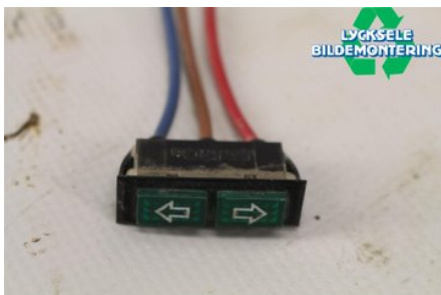

### Del - Indikeringslampan MC/Snöskoter

Lagernummer: W310871	Position:	Kvalitet: A	Passar fr./till årsm. -
Nyckod:	Tillverkare: -	Tillverkarkod: -	Originalnr: -
Anmärkning: POLARIS SPORTSMAN 500EFI,BLINKERS			

### Fordon - ATV Polaris

Chassinummer: 4XATH50E47A954745	Modellår: 2009	Mil: 307	Bränsle: -
Färg: RÖD	Färgkod: -	Inredning: -	Inredningskod: -
Växellåda: HÖG/LÅG/BACK	Växellådsnummer: -	Utväxling: -	Gruppkod: -
Motor: -	Motorkod: 500HO	Tillverkningsdatum: -	Registreringsdatum: -
Anmärkning: POLARIS SPORTSMAN 500 X2QUAD 500HO HÖG/LÅG/BACK MO			