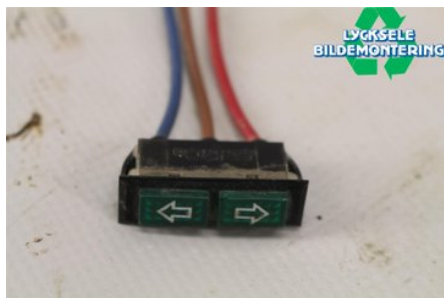

Tel: 0950-12140

Fax: 0950-14928

www.lyckselebildemontering.se

Del - Indikeringslampa MC/Snöskoter

Lagernummer: W310871	Position:	Kvalitet: A	Passar fr./till årsm. -
Nyckod:	Tillverkare: -	Tillverkarkod: -	Originalnr: -
Anmärkning: POLARIS SPORTSMAN 500EFI,BLINKERS			

Fordon - ATV Polaris

Chassinummer: 4XATH50E47A954745	Modellår: 2009	Mil: 307	Bränsle: -
Färg: RÖD	Färgkod: -	Inredning: -	Inredningskod: -
Växellåda: HÖG/LÅG/BACK	Växellådsnummer: -	Utväxling: -	Gruppkod: -
Motor: -	Motorkod: 500HO	Tillverkningsdatum: -	Registreringsdatum: -
Anmärkning: POLARIS SPORTSMAN 500 X2QUAD 500HO HÖG/LÅG/BACK MO			