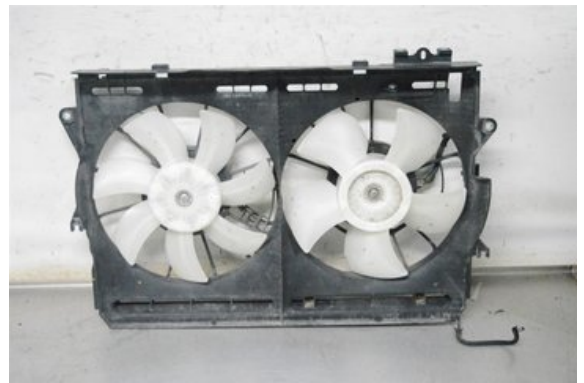

### Del - Kylfläkt Elektrisk

Lagernummer: W179693	Position:	Kvalitet: A	Passar fr./till årsm. -
Nyckod: -	Tillverkare: -	Tillverkarkod: 16363-0G050	Originalnr: -
Anmärkning: 2 FLÄKTAR INKL KÅPA			