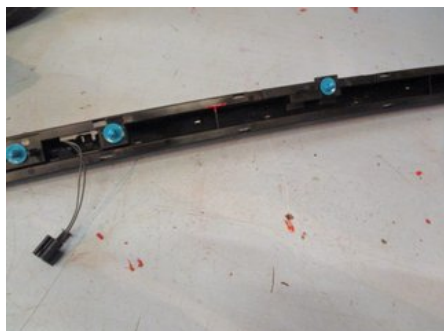

Fordon - Mercedes V-Class Vito/Viano

Chassinummer:

WDF44760513073241

Modellår:

2015

Mil:

168

Bränsle:

Diesel

Färg:

VIT

Färgkod:

-

Inredning:

-

Inredningskod:

-

Växellåda:

AUTOMAT/722.908

Växellådsnummer:

722.908 08 154523

Utväxling:

3.267

Gruppkod:

-

Motor:

2.1L/651.950

Motorkod:

651.950 32 937503

Tillverkningsdatum:

201506

Registreringsdatum:

20150709

Anmärkning:

2.1L/651.950 AUTOMAT/722.908 SKP DIESEL