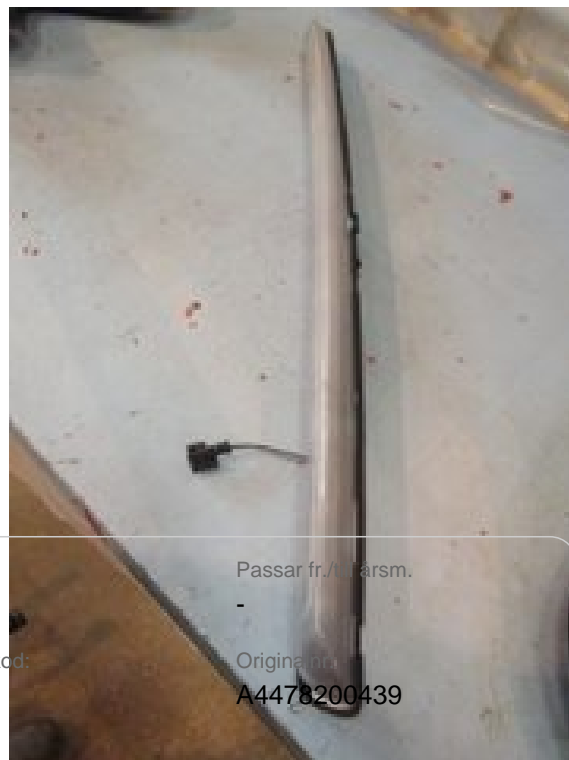

Passar fr./i färgsm.

-

Originalnr:

A4478200439

Anmärkning:

VID BAKDÖRR

Fordon - Mercedes V-Class Vito/Viano

Chassinummer: