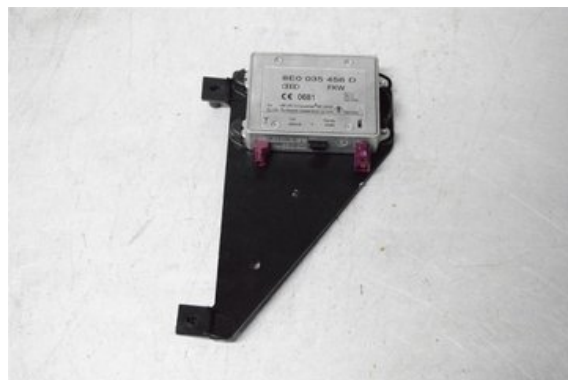

### Del - Antennförstärkare

Lagernummer: W177321	Position:	Kvalitet: A	Passar fr./till årsm. -
Nyckod: -	Tillverkare: -	Tillverkarkod: 8E0035456D	Originalnr: -
Anmärkning: -			

### Fordon - Audi A6 / S6, A6 E-Tron

Chassinummer: WUZZZ4F08N901368	Modellår: 2008	Mil: 8.380	Bränsle: Bensin
Färg: MGRÅ	Färgkod: L77S	Inredning: SKINN	Inredningskod: N7S/QH
Växellåda: AUT QUATTRO	Växellådsnummer: KZQ	Utväxling: -	Gruppkod: -
Motor: V10 5,0-40V	Motorkod: BUH	Tillverkningsdatum: -	Registreringsdatum: 20110719
Anmärkning: RS6 AVANT V10 5,0-40V AUT QUATTRO 5DR CBI BENSIN			