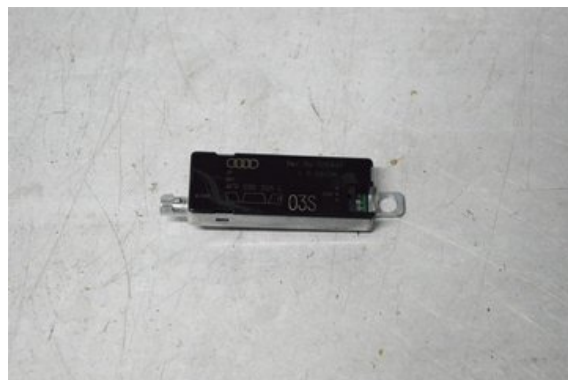

### Del - Antennförstärkare

Lagernummer: <b>W177314</b>	Position:	Kvalitet: <b>A</b>	Passar fr./till årsm. <b>-</b>
Nyckod: <b>-</b>	Tillverkare: <b>-</b>	Tillverkarkod: <b>4F9035225L</b>	Originalnr: <b>-</b>
Anmärkning: <b>-</b>			

### Fordon - Audi A6 / S6, A6 E-Tron

Chassinummer: <b>WUAZZZ4F08N901368</b>	Modellår: <b>2008</b>	Mil: <b>8.380</b>	Bränsle: <b>Bensin</b>
Färg: <b>MGRÅ</b>	Färgkod: <b>L77S</b>	Inredning: <b>SKINN</b>	Inredningskod: <b>N7S/QH</b>
Växellåda: <b>AUT QUATTRO</b>	Växellådsnummer: <b>KZQ</b>	Utväxling: <b>-</b>	Gruppkod: <b>-</b>
Motor: <b>V10 5,0-40V</b>	Motorkod: <b>BUH</b>	Tillverkningsdatum: <b>-</b>	Registreringsdatum: <b>20110719</b>
Anmärkning: <b>RS6 AVANT V10 5,0-40V AUT QUATTRO 5DR CBI BENSIN</b>			