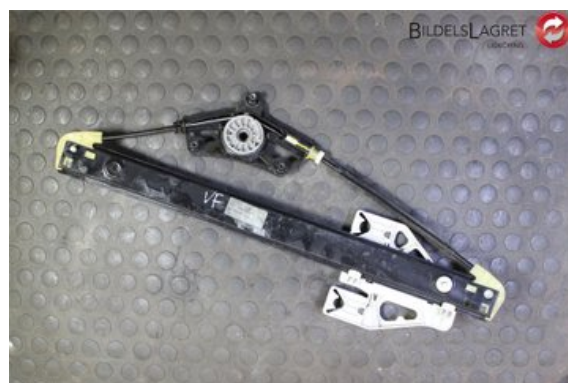

Tel: 0510-17066

Fax:

www.bildelslagret-lidkoping.se

Del - Fönsterhissmekanism

Lagernummer: W243188	Position:	Kvalitet: A	Passar fr./till årsm. -
Nykod: 1021928263103	Tillverkare: -	Tillverkarkod: -	Originalnr: 4G0839461
Anmärkning: VB			