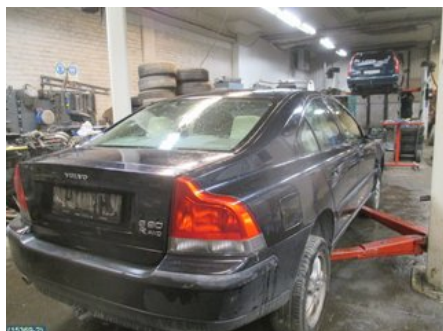

Fordon - Volvo S60

Chassinummer: YV1RS58K322187809	Modellår: 2002	Mil: 29.242	Bränsle: Bensin
Färg: SVART	Färgkod: 452-46	Inredning: BEIGE TYG/ SKINN	Inredningskod: 9351
Växellåda: 5VX MANUELL	Växellådsnummer: M58 9482262	Utväxling: -	Gruppkod: -
Motor: 2,4 TURBO 147KW	Motorkod: B5244T3 6900500	Tillverkningsdatum: 200206	Registreringsdatum: 20020703
Anmärkning: 4DSED 2,4 T 5VX SVARTABS ACC ANTISPINN