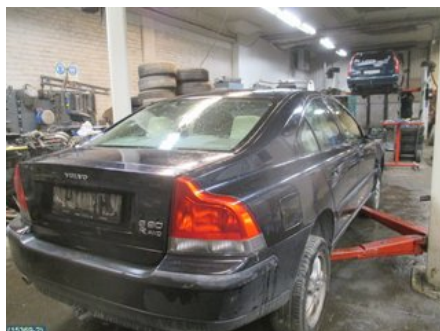

Fordon - Volvo S60

Chassinummer: YV1RS58K322187809	Modellår: 2002	Mil: 29.242	Bränsle: Bensin
Färg: SVART	Färgkod: 452-46	Inredning: BEIGE TYG/ SKINN	Inredningskod: 9351
Växellåda: 5VX MANUELL	Växellådsnummer: M58 9482262	Utväxling: -	Gruppkod: -
Motor: 2,4 TURBO 147KW	Motorkod: B5244T3 6900500	Tillverkningsdatum: 200206	Registreringsdatum: 20020703
Anmärkning: 4DSED 2,4 T 5VX SVARTABS ACC ANTISPINN