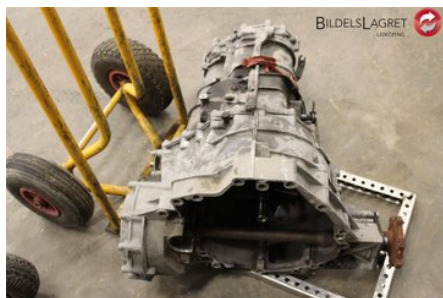

Fordon - Audi A6 / S6, A6 E-Tron

Chassinummer: WAUZZZ4G3CN039212	Modellår: 2012	Mil: 16.909	Bränsle: Diesel
Färg: SVART	Färgkod: LY9B/LY9B	Inredning: GRÅ SKINN ALCANTARA	Inredningskod: N7U/VU
Växellåda: MANUELL	Växellådsnummer: NEJ	Utväxling: -	Gruppkod: -
Motor: 1968	Motorkod: CGLC	Tillverkningsdatum: 201108	Registreringsdatum: 20110909
Anmärkning: AUDI 4G CGLC MANUELL 4DR SEDAN DIESEL