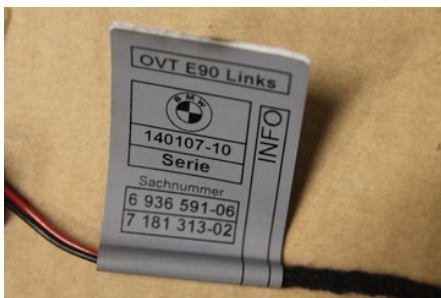

Fordon - BMW 3-Series

Chassinummer: WBAVU31010KZ08758	Modellår: 2006	Mil: 17.401	Bränsle: Diesel
Färg: SPARKLING GRAPHITE MET	Färgkod: A22	Inredning: SVART SKINN DAKOTA	Inredningskod: LCSW
Växellåda: 6VAUT GA6HP19Z	Växellådsnummer: 24007535009	Utväxling: 3,15	Gruppkod: -
Motor: 2,0TD M47TU2D20	Motorkod: 11000441271	Tillverkningsdatum: 200604	Registreringsdatum: 20091223

Anmärkning:
320D 2,0TD M47TU2D20 6VAUT GA6HP19Z 5DR CBI DIESEL