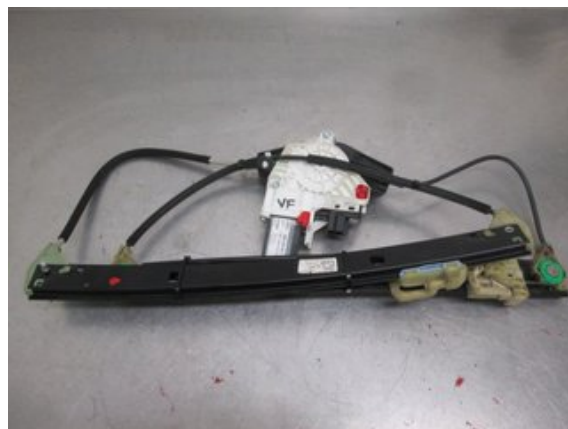

Tel: 010-4974200

Fax:

www.allbildelar.se

Del - Fönsterhiss elektrisk kompl.

Lagernummer: W879159	Position:	Kvalitet: A	Passar fr./till årsm. -
Nyckod:	Tillverkare: -	Tillverkarkod: 1101-965576-100	Originalnr: 8T0959801A

Anmärkning:

VÄNSTER FRAM MEKANISMENS ORG.NR. 8K0837461VÄNSTER FRAM

Fordon - Audi A4, S4

Chassinummer: WAUZZZ8K29N002059	Modellår: 2009	Mil: 18.550	Bränsle: Diesel
Färg: SVART	Färgkod: L8 / Z9Y	Inredning: -	Inredningskod: GD
Växellåda: 6VXL/KXP	Växellådsnummer: KXP 03761	Utväxling: -	Gruppkod: -
Motor: CAGA 2.0 TDI	Motorkod: CAGA 064914	Tillverkningsdatum: 200806	Registreringsdatum: 20080612

Anmärkning:

AUDI A4 2.0 TDI-2009 CAGA 2.0 TDI 6VXL/KXP 4DR SED

Direktlänk: <http://www.bildelsbasen.se/36-W879159.html>