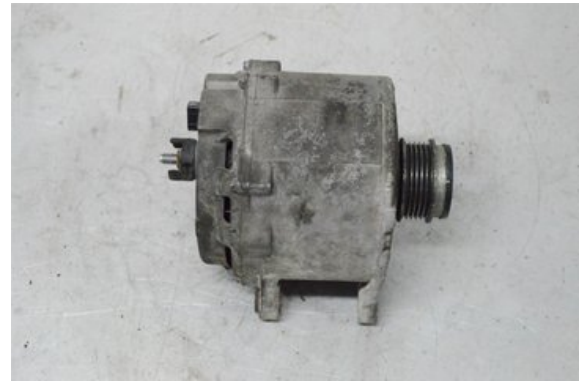

Lagernummer:

W175647

3.940 SEK

Frakt / Leveranstid:

Från 145 SEK / 1-3 dagar

Boets Bildmontering AB

Boet Sågen

59992 Ödeshög

Tel: 0144-20040

Fax:

www.boetsbildmontering.se

Del - Generator

| | | | |
|--------------------------------------|--------------------------|-------------------------------------|-------------------------------------|
| Lagernummer: W175647 | Position: | Kvalitet: A* | Passar fr./till årsm. - |
| Nyckod: - | Tillverkare: - | Tillverkarkod: 079903015G | Originalnr: 07L 903 021 A |
| Anmärkning: KONTAKT LIMMAD | | | |

Fordon - Audi R8

| | | | |
|---|--------------------------------|----------------------------------|--|
| Chassinummer: WUAZZZ42X8N000750 | Modellår: 2008 | Mil: 7.500 | Bränsle: Bensin |
| Färg: SVART | Färgkod: LZ9Y | Inredning: BEIGE SKINN | Inredningskod: N3Q/TB |
| Växellåda: 6VXL QUATTRO | Växellådsnummer: KBA | Utväxling: - | Gruppkod: - |
| Motor: 4,2FSi | Motorkod: BYH | Tillverkningsdatum: - | Registreringsdatum: 2012-06-13 |
| Anmärkning: R8 QUATTRO 4,2FSi 6VXL QUATTRO 2DR SCP BENSIN | | | |