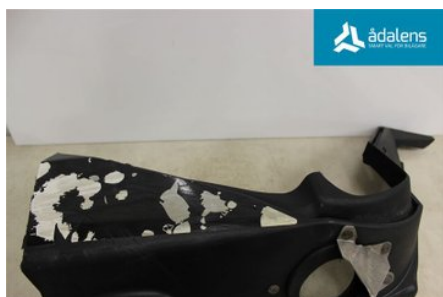

Fordon - Polaris Snöskoter

Chassinummer: SN1CH8GE4DC760701	Modellår: 2013	Mil: 181	Bränsle: -
Färg: FLERF	Färgkod: -	Inredning: -	Inredningskod: -
Växellåda: -	Växellådsnummer: -	Utväxling: -	Gruppkod: -
Motor: 800 PRO RMK 163	Motorkod: -	Tillverkningsdatum: -	Registreringsdatum: 20121031
Anmärkning: 800 PRO RMK 163 800 PRO RMK 163 SSK