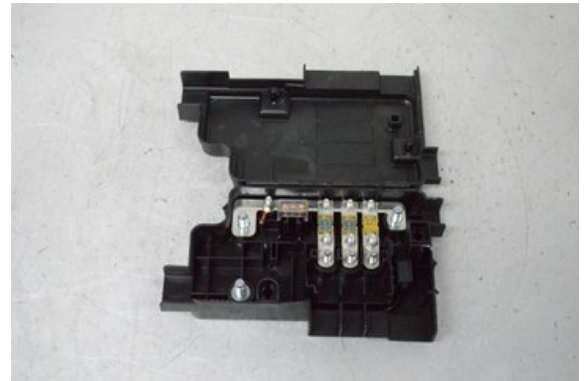

### Del - Säkringsdosa / Elcentral

Lagernummer: <b>W174975</b>	Position:	Kvalitet: <b>M</b>	Passar fr./till årsm. -
Nyckod: -	Tillverkare: -	Tillverkarkod: -	Originalnr: -
Anmärkning: <b>FÄSTEN AV</b>			