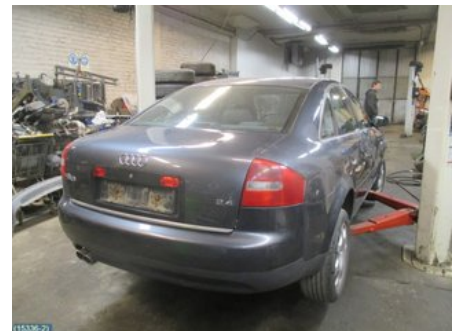

Fordon - Audi A6 / S6, A6 E-Tron

Chassinummer: WAUZZZ4B62N130560	Modellår: 2002	Mil: 20.183	Bränsle: Bensin
Färg: MGRÅ	Färgkod: LX7Z F5/X7Z	Inredning: M GRÅ RUT TYG	Inredningskod: LA
Växellåda: AUTOMAT VARIOMATIC	Växellådsnummer: FRY	Utväxling: -	Gruppkod: -
Motor: 2,4 125KW	Motorkod: BDV	Tillverkningsdatum: 200205	Registreringsdatum: 20020611
Anmärkning: 4DSED 2,4 AUT MGRÅABS ACC ANTISPINN