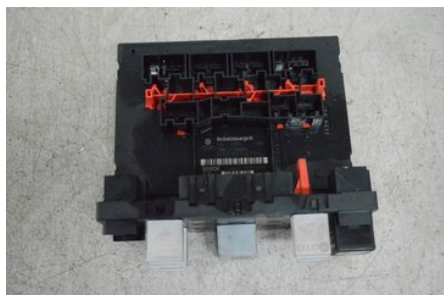

Tel: 0144-20040

Fax:

www.boetsbildemontering.se

Del - Säkringsdosa / Elcentral

Lagernummer: W174688	Position:	Kvalitet: A	Passar fr./till årsm. -
Nyckod: -	Tillverkare: -	Tillverkarkod: 8P0907279L	Originalnr: -
Anmärkning: -			

Fordon - Audi R8

Chassinummer: WUAZZZ42X8N000750	Modellår: 2008	Mil: 7.500	Bränsle: Bensin
Färg: SVART	Färgkod: LZ9Y	Inredning: BEIGE SKINN	Inredningskod: N3Q/TB
Växellåda: 6VXL QUATTRO	Växellådsnummer: KBA	Utväxling: -	Gruppkod: -
Motor: 4,2FSi	Motorkod: BYH	Tillverkningsdatum: -	Registreringsdatum: 2012-06-13
Anmärkning: R8 QUATTRO 4,2FSI 6VXL QUATTRO 2DR SCP BENSIN			