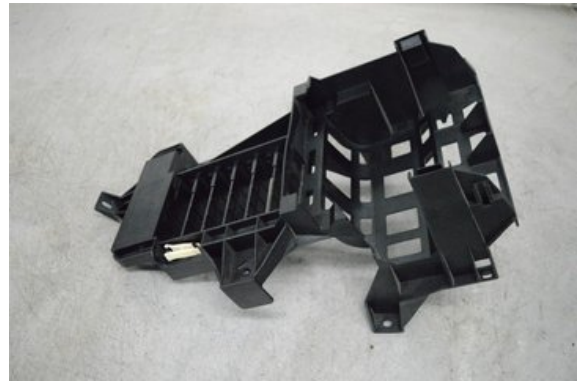

## Boets Bildemontering AB

Boet Sågen

59992 Ödeshög

Tel: 0144-20040

Fax:

[www.boetsbildemontering.se](http://www.boetsbildemontering.se)

### Del - Säkringsdosa / Elcentral

Lagernummer: W174685	Position:	Kvalitet: A	Passar fr./till årsm. -
Nyckod: -	Tillverkare: -	Tillverkarkod: 420971845A	Originalnr: -
Anmärkning: ENDAST FÄSTE			