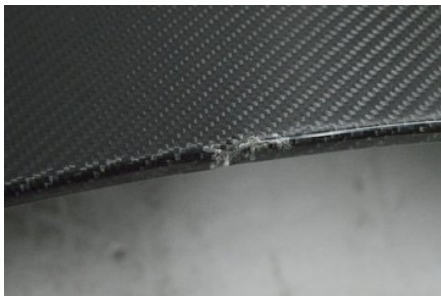

Fordon - Audi R8

Chassinummer: WUAZZZ42X8N000750	Modellår: 2008	Mil: 7.500	Bränsle: Bensin
Färg: SVART	Färgkod: LZ9Y	Inredning: BEIGE SKINN	Inredningskod: N3Q/TB
Växellåda: 6VXL QUATTRO	Växellådsnummer: KBA	Utväxling: -	Gruppkod: -
Motor: 4,2FSi	Motorkod: BYH	Tillverkningsdatum: -	Registreringsdatum: 2012-06-13
Anmärkning: R8 QUATTRO 4,2FSI 6VXL QUATTRO 2DR SCP BENSIN