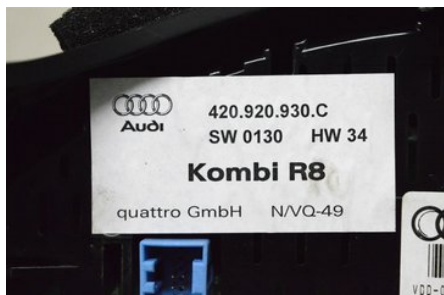

Lagernummer:

W174623

5.250 SEK

Frakt / Leveranstid:

Från 125 SEK / 1-3 dagar

Boets Bildemontering AB

Boet Sågen

59992 Ödeshög

Tel: 0144-20040

Fax:

www.boetsbildemontering.se

Del - Kombinerat Instrument

Lagernummer: W174623	Position:	Kvalitet: A	Passar fr./till årsm. -
Nyckod: -	Tillverkare: -	Tillverkarkod: 420.920.930.C	Originalnr: 420 920 930 CX
Anmärkning: -			

Fordon - Audi R8

Chassinummer: WUAZZZ42X8N000750	Modellår: 2008	Mil: 7.500	Bränsle: Bensin
Färg: SVART	Färgkod: LZ9Y	Inredning: BEIGE SKINN	Inredningskod: N3Q/TB
Växellåda: 6VXL QUATTRO	Växellådsnummer: KBA	Utväxling: -	Gruppkod: -
Motor: 4,2FSi	Motorkod: BYH	Tillverkningsdatum: -	Registreringsdatum: 2012-06-13
Anmärkning: R8 QUATTRO 4,2FSI 6VXL QUATTRO 2DR SCP BENSIN			