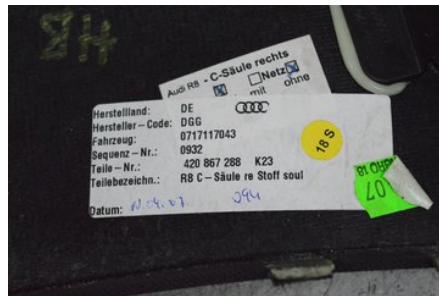

Lagernummer:

W174561

440 SEK

Frakt / Leveranstid:

Från 155 SEK / 1-3 dagar

Boets Bildemontering AB

Boet Sågen

59992 Ödeshög

Tel: 0144-20040

Fax:

www.boetsbildemontering.se

Del - Sidoklädsel

Lagernummer: W174561	Position:	Kvalitet: A	Passar fr./till årsm. -
Nyckod: -	Tillverkare: -	Tillverkarkod: 420867288	Originalnr: 420867288AK23
Anmärkning: HB HÖGER BAK ÖVRE			

Fordon - Audi R8

Chassinummer: WUAZZZ42X8N000750	Modellår: 2008	Mil: 7.500	Bränsle: Bensin
Färg: SVART	Färgkod: LZ9Y	Inredning: BEIGE SKINN	Inredningskod: N3Q/TB
Växellåda: 6VXL QUATTRO	Växellådsnummer: KBA	Utväxling: -	Gruppkod: -
Motor: 4,2FSi	Motorkod: BYH	Tillverkningsdatum: -	Registreringsdatum: 2012-06-13
Anmärkning: R8 QUATTRO 4,2FSI 6VXL QUATTRO 2DR SCP BENSIN			