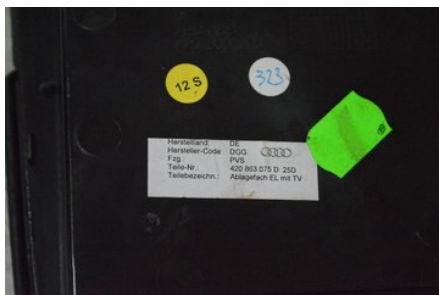

Lagernummer:

W174508

3.680 SEK

Frakt / Leveranstid:

Från 155 SEK / 1-3 dagar

Boets Bildemontering AB

Boet Sågen

59992 Ödeshög

Tel: 0144-20040

Fax:

www.boetsbildemontering.se

Del - Armstöd

Lagernummer: W174508	Position:	Kvalitet: A	Passar fr./till årsm. -
Nyckod: -	Tillverkare: -	Tillverkarkod: 420863075D	Originalnr: -
Anmärkning: INKL LADDSTATION TELEFON			

Fordon - Audi R8

Chassinummer: WUAZZZ42X8N000750	Modellår: 2008	Mil: 7.500	Bränsle: Bensin
Färg: SVART	Färgkod: LZ9Y	Inredning: BEIGE SKINN	Inredningskod: N3Q/TB
Växellåda: 6VXL QUATTRO	Växellådsnummer: KBA	Utväxling: -	Gruppkod: -
Motor: 4,2FSi	Motorkod: BYH	Tillverkningsdatum: -	Registreringsdatum: 2012-06-13
Anmärkning: R8 QUATTRO 4,2FSI 6VXL QUATTRO 2DR SCP BENSIN			