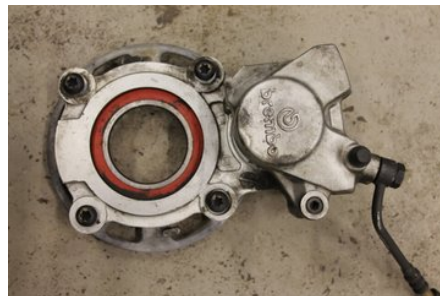

Tel: 023-25530

Fax:

www.falubildemo.se

Del - Bromsok Snöskoter

Lagernummer: W212673	Position:	Kvalitet: A	Passar fr./till årsm. -
Nyckod: -	Tillverkare: -	Tillverkarkod: -	Originalnr: 507032720
Anmärkning: BREMBO KOMPL.MED HANDTAG			

Fordon - Ski-Doo Snöskoter

Chassinummer: 2BPSCG9E59V000206	Modellår: 2008	Mil: 656	Bränsle: -
Färg: VIT/BLÅ	Färgkod: -	Inredning: -	Inredningskod: -
Växellåda: -	Växellådsnummer: -	Utväxling: -	Gruppkod: -
Motor: 800R PTEK	Motorkod: -	Tillverkningsdatum: -	Registreringsdatum: 2008-09-26
Anmärkning: SUMMIT X 800PT REVXP 154 800R PTEK SSK			