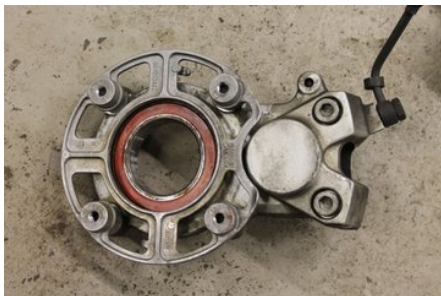

Tel: 023-25530

Fax:

www.falubildemo.se

Del - Bromsok Snöskoter

Lagernummer: W212673	Position:	Kvalitet: A	Passar fr./till årsm. -
Nyckod: -	Tillverkare: -	Tillverkarkod: -	Originalnr: 507032720
Anmärkning: BREMBO KOMPL.MED HANDTAG			

Fordon - Ski-Doo Snöskoter

Chassinummer: 2BPSCG9E59V000206	Modellår: 2008	Mil: 656	Bränsle: -
Färg: VIT/BLÅ	Färgkod: -	Inredning: -	Inredningskod: -
Växellåda: -	Växellådsnummer: -	Utväxling: -	Gruppkod: -
Motor: 800R PTEK	Motorkod: -	Tillverkningsdatum: -	Registreringsdatum: 2008-09-26
Anmärkning: SUMMIT X 800PT REVXP 154 800R PTEK SSK			