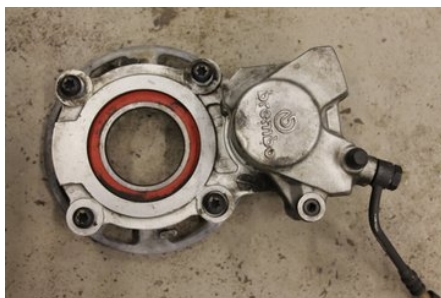

### Del - Bromsok Snöskoter

Lagernummer: W212673	Position:	Kvalitet: A	Passar fr./till årsm. -
Nyckod: -	Tillverkare: -	Tillverkarkod: -	Originalnr: 507032720
Anmärkning: BREMBO KOMPL.MED HANDTAG			

### Fordon - Ski-Doo Snöskoter

Chassinummer: 2BPSCG9E59V000206	Modellår: 2008	Mil: 656	Bränsle: -
Färg: VIT/BLÅ	Färgkod: -	Inredning: -	Inredningskod: -
Växellåda: -	Växellådsnummer: -	Utväxling: -	Gruppkod: -
Motor: 800R PTEK	Motorkod: -	Tillverkningsdatum: -	Registreringsdatum: 2008-09-26
Anmärkning: SUMMIT X 800PT REVXP 154 800R PTEK SSK			