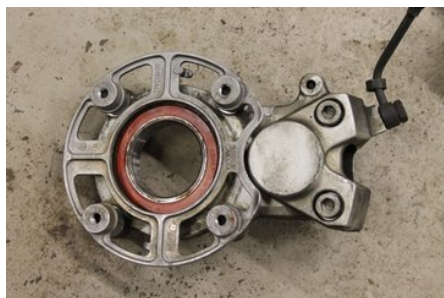

### Del - Bromsok Snöskoter

Lagernummer: W212673	Position:	Kvalitet: A	Passar fr./till årsm. -
Nyckod: -	Tillverkare: -	Tillverkarkod: -	Originalnr: 507032720
Anmärkning: BREMBO KOMPL.MED HANDTAG			

### Fordon - Ski-Doo Snöskoter

Chassinummer: 2BPSCG9E59V000206	Modellår: 2008	Mil: 656	Bränsle: -
Färg: VIT/BLÅ	Färgkod: -	Inredning: -	Inredningskod: -
Växellåda: -	Växellådsnummer: -	Utväxling: -	Gruppkod: -
Motor: 800R PTEK	Motorkod: -	Tillverkningsdatum: -	Registreringsdatum: 2008-09-26
Anmärkning: SUMMIT X 800PT REVXP 154 800R PTEK SSK			