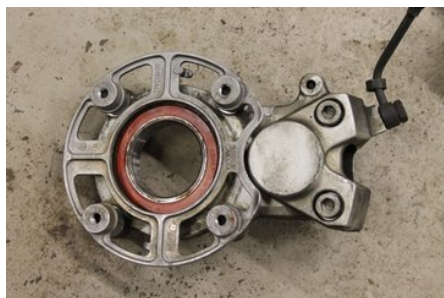

Tel: 023-25530

Fax:

www.falubildemo.se

Del - Bromsok Snöskoter

| | | | |
|---|-------------------|---------------------|----------------------------|
| Lagernummer: W212673 | Position: | Kvalitet: A | Passar fr./till årsm. - |
| Nyckod: - | Tillverkare: - | Tillverkarkod: - | Originalnr: 507032720 |
| Anmärkning: BREMBO KOMPL.MED HANDTAG | | | |

Fordon - Ski-Doo Snöskoter

| | | | |
|---|-----------------------|--------------------------|-----------------------------------|
| Chassinummer: 2BPSCG9E59V000206 | Modellår: 2008 | Mil: 656 | Bränsle: - |
| Färg: VIT/BLÅ | Färgkod: - | Inredning: - | Inredningskod: - |
| Växellåda: - | Växellådsnummer: - | Utväxling: - | Gruppkod: - |
| Motor: 800R PTEK | Motorkod: - | Tillverkningsdatum: - | Registreringsdatum: 2008-09-26 |
| Anmärkning: SUMMIT X 800PT REVXP 154 800R PTEK SSK | | | |