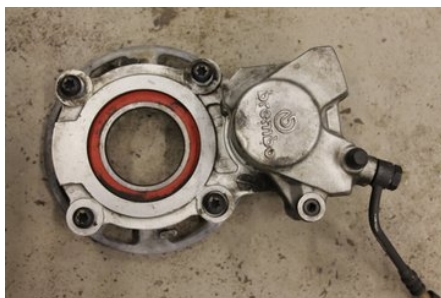

Tel: 023-25530

Fax:

www.falubildemo.se

Del - Bromsok Snöskoter

| | | | |
|---|-------------------|---------------------|----------------------------|
| Lagernummer: W212673 | Position: | Kvalitet: A | Passar fr./till årsm. - |
| Nyckod: - | Tillverkare: - | Tillverkarkod: - | Originalnr: 507032720 |
| Anmärkning: BREMBO KOMPL.MED HANDTAG | | | |

Fordon - Ski-Doo Snöskoter

| | | | |
|---|-----------------------|--------------------------|-----------------------------------|
| Chassinummer: 2BPSCG9E59V000206 | Modellår: 2008 | Mil: 656 | Bränsle: - |
| Färg: VIT/BLÅ | Färgkod: - | Inredning: - | Inredningskod: - |
| Växellåda: - | Växellådsnummer: - | Utväxling: - | Gruppkod: - |
| Motor: 800R PTEK | Motorkod: - | Tillverkningsdatum: - | Registreringsdatum: 2008-09-26 |
| Anmärkning: SUMMIT X 800PT REVXP 154 800R PTEK SSK | | | |