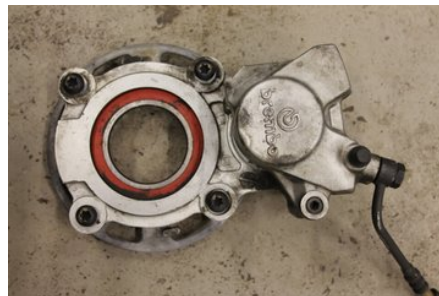

Tel: 023-25530

Fax:

www.falubildemo.se

Del - Bromsok Snöskoter

Lagernummer: W212673	Position:	Kvalitet: A	Passar fr./till årsm. -
Nyckod: -	Tillverkare: -	Tillverkarkod: -	Originalnr: 507032720
Anmärkning: BREMBO KOMPL.MED HANDTAG			

Fordon - Ski-Doo Snöskoter

Chassinummer: 2BPSCG9E59V000206	Modellår: 2008	Mil: 656	Bränsle: -
Färg: VIT/BLÅ	Färgkod: -	Inredning: -	Inredningskod: -
Växellåda: -	Växellådsnummer: -	Utväxling: -	Gruppkod: -
Motor: 800R PTEK	Motorkod: -	Tillverkningsdatum: -	Registreringsdatum: 2008-09-26
Anmärkning: SUMMIT X 800PT REVXP 154 800R PTEK SSK			