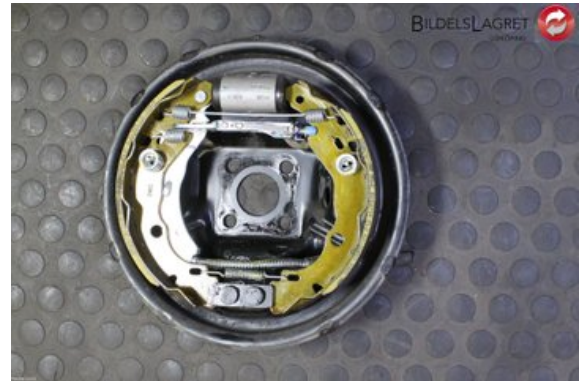

Tel: 0510-17066

Fax:

www.bildelslagret-lidkoping.se

Del - Bromssköld

| | | | |
|-------------------------|-------------------|---------------------|----------------------------|
| Lagernummer: W240963 | Position: Bak | Kvalitet: A | Passar fr./till årsm. - |
| Nyckod: | Tillverkare: - | Tillverkarkod: - | Originalnr: 440001HB9A |

Anmärkning:
HÖGER MED BACKAR OCH CYLINDER

Fordon - Nissan Note

| | | | |
|------------------------------------|-----------------------|-------------------------------|---------------------------------|
| Chassinummer: SJNTAAE12U1050559 | Modellår: 2014 | Mil: 1.136 | Bränsle: Bensin |
| Färg: LBLÅ | Färgkod: RBE | Inredning: SVART TYG | Inredningskod: G |
| Växellåda: MANUELL | Växellådsnummer: - | Utväxling: - | Gruppkod: - |
| Motor: 1168 | Motorkod: HR12DE | Tillverkningsdatum: 201403 | Registreringsdatum: 20140507 |