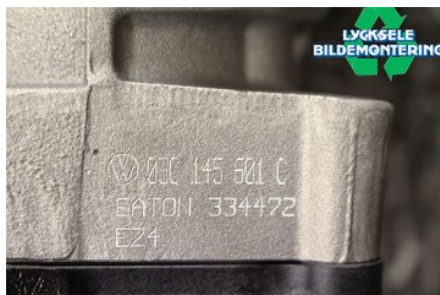

Fordon - VW Golf, e-Golf

Chassinummer: WVWZZZ1KZ8M306348	Modellår: 2008	Mil: 11.904	Bränsle: Bensin
Färg: MGRÅ	Färgkod: LD7X	Inredning: GRÅ TYG	Inredningskod: KV
Växellåda: M 6VXL	Växellådsnummer: JXP	Utväxling: -	Gruppkod: -
Motor: 1390	Motorkod: 1,4TSI BMY	Tillverkningsdatum: 200706	Registreringsdatum: 20070702

Anmärkning:

VW GOLF VAR. TSI 140 1,4TSI BMY M 6VXL 5DR KOMBI B