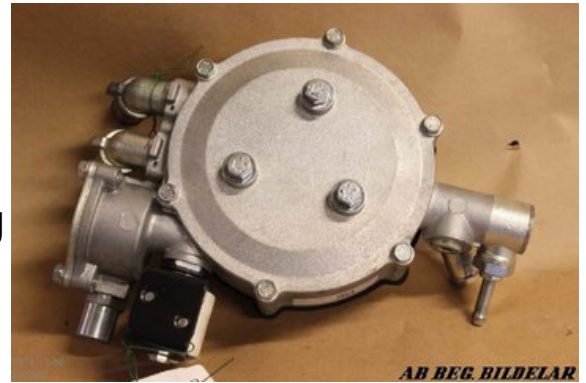

Tel: 013-100110

Fax:

www.begbildelar.com

Del - Gasfördelare

Lagernummer: W447329	Position:	Kvalitet: A	Passar fr./till årsm. -
Nyckod: -	Tillverkare: -	Tillverkarkod: 67R010056	Originalnr: -
Anmärkning: -			

Fordon - Fiat Linea

Chassinummer: -	Modellår: 2015	Mil: 950	Bränsle: -
Färg: -	Färgkod: -	Inredning: -	Inredningskod: -
Växellåda: -	Växellådsnummer: -	Utväxling: -	Gruppkod: -
Motor: -	Motorkod: -	Tillverkningsdatum: -	Registreringsdatum: -
Anmärkning: -			