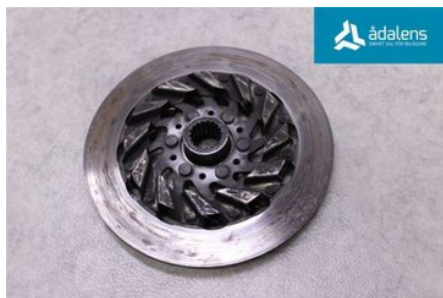

Fordon - Yamaha Snöskoter

Chassinummer: JYE8HB0098A000053	Modellår: 2008	Mil: 700	Bränsle: -
Färg: BLÅ	Färgkod: -	Inredning: -	Inredningskod: -
Växellåda: -	Växellådsnummer: -	Utväxling: -	Gruppkod: -
Motor: FX NYTRO RTX ER	Motorkod: -	Tillverkningsdatum: -	Registreringsdatum: -
Anmärkning: FX NYTRO R-TX ER FX NYTRO RTX ER SSK