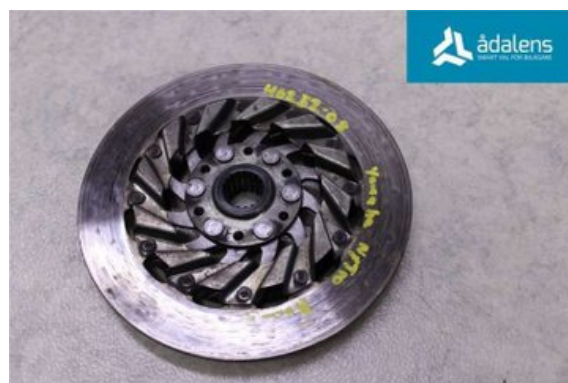

### Del - Bromsskiva Snöskoter

Lagernummer: W1049006	Position:	Kvalitet: A	Passar fr./till årsm. -
Nyckod:	Tillverkare: -	Tillverkarkod: -	Originalnr: 8GL2581T00
Anmärkning: -			