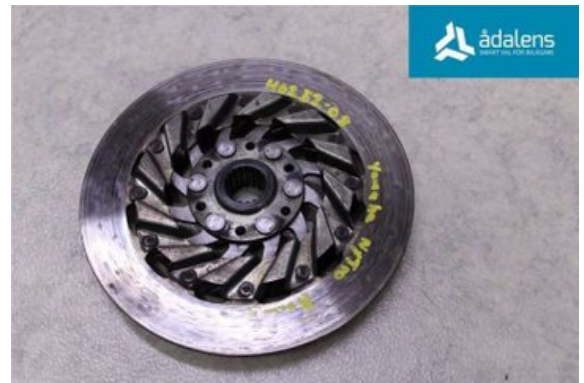

### Del - Bromsskiva Snöskoter

Lagernummer: W1049006	Position:	Kvalitet: A	Passar fr./till årsm. -
Nyckod:	Tillverkare: -	Tillverkarkod: -	Originalnr: 8GL2581T00
Anmärkning: -			