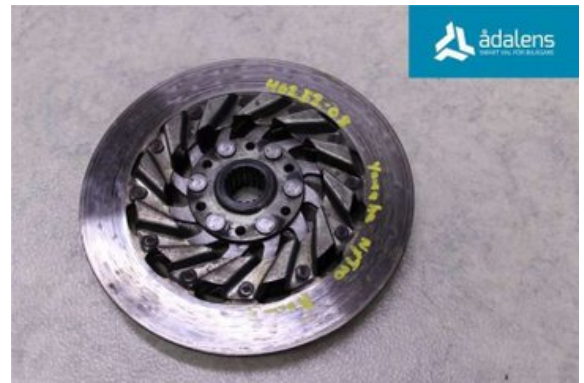

Lagernummer:

W1049006

300 SEK

Frakt / Leveranstid:

Från 130 SEK / 1-3 dagar

Ådalens Bildemontering AB

Karossvägen 1

87233 Kramfors

Tel: 0612-12420

Fax: 0612-711748

www.adalens.se

Del - Bromsskiva Snöskoter

Lagernummer: W1049006	Position:	Kvalitet: A	Passar fr./till årsm. -
Nyckod:	Tillverkare: -	Tillverkarkod: -	Originalnr: 8GL2581T00
Anmärkning: -			