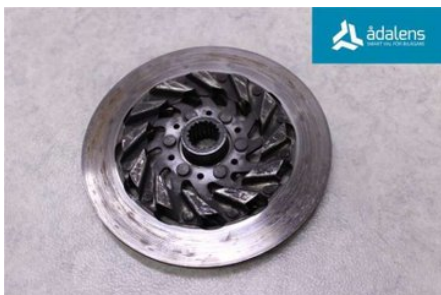

Fordon - Yamaha Snöskoter

Chassinummer: JYE8HB0098A000053	Modellår: 2008	Mil: 700	Bränsle: -
Färg: BLÅ	Färgkod: -	Inredning: -	Inredningskod: -
Växellåda: -	Växellådsnummer: -	Utväxling: -	Gruppkod: -
Motor: FX NYTRO RTX ER	Motorkod: -	Tillverkningsdatum: -	Registreringsdatum: -
Anmärkning: FX NYTRO R-TX ER FX NYTRO RTX ER SSK