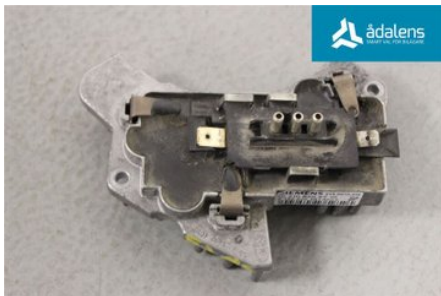

Fordon - Mercedes E-Class 96->>

Chassinummer: WDB2100201A083396	Modellår: 1996	Mil: 45.000	Bränsle: Diesel
Färg: SILVER	Färgkod: -	Inredning: -	Inredningskod: -
Växellåda: AUTOMAT	Växellådsnummer: -	Utväxling: -	Gruppkod: -
Motor: 300D 24V	Motorkod: OM606.912	Tillverkningsdatum: -	Registreringsdatum: -
Anmärkning: E-KLASS 300D 24V AUTOMAT 4DR SED DIESEL