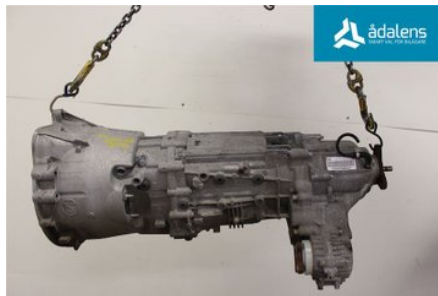

Fordon - BMW 3-Series

Chassinummer: WBAVT11080KW00106	Modellår: 2006	Mil: 11.675	Bränsle: Bensin
Färg: SVART	Färgkod: -	Inredning: -	Inredningskod: -
Växellåda: 6VXL 4WD	Växellådsnummer: -	Utväxling: -	Gruppkod: -
Motor: 2,5	Motorkod: N52-B25A	Tillverkningsdatum: 200510	Registreringsdatum: 20051103
Anmärkning: 325XI TOUR 2,5 6VXL 4WD 5DR CBI BENSIN