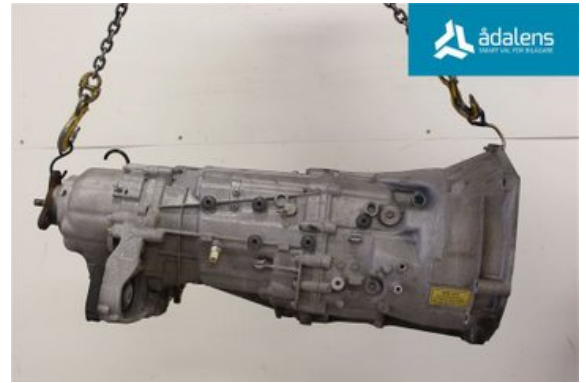

### Del - Växellåda manuell 6-vxl

Lagernummer: W1232514	Position:	Kvalitet: A	Passar fr./till årsm. -
Nyckod:	Tillverkare: -	Tillverkarkod: GS6X37BZ	Originalnr: 23007565196
Anmärkning: 4WD			