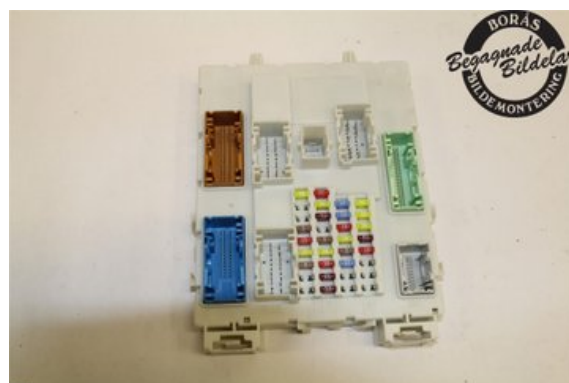

Lagernummer:

W485805

1.250 SEK

Frakt / Leveranstid:

Från 150 SEK / 1-3 dagar

Borås Bildemontering AB

Handvärgatan 2

50730 Brämhult

Tel: 033-230050

Fax:

www.borasbildemontering.se

Del - Säkringsdosa / Elcentral

Lagernummer: W485805	Position:	Kvalitet: A	Passar fr./till årsm. -
Nyckod:	Tillverkare: -	Tillverkarkod: -	Originalnr: 2348855
Anmärkning: -			

Fordon - Ford Transit Connect/Tourneo Connect

Chassinummer: WF0SXXWPGSEJ66458	Modellår: 2014	Mil: 3.704	Bränsle: Diesel
Färg: VIT	Färgkod: -	Inredning: -	Inredningskod: -
Växellåda: 5VXL MTX75	Växellådsnummer: -	Utväxling: -	Gruppkod: -
Motor: 1560	Motorkod: 1,6TDCI TZGA	Tillverkningsdatum: 201405	Registreringsdatum: 20140725
Anmärkning: 1,6 TDCI 1,6TDCI TZGA 5VXL MTX75 3DR MINI-FLEX SKÅ			