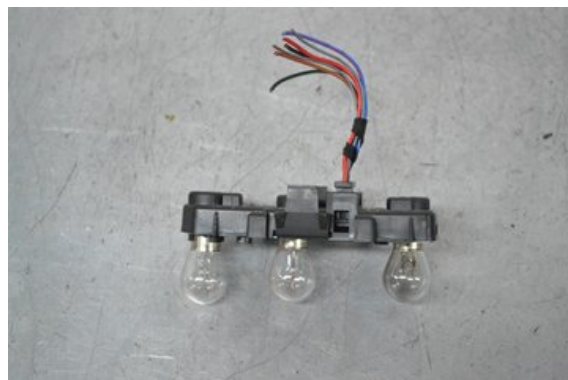

Lagernummer:

W155596

190 SEK

Frakt / Leveranstid:

Från 155 SEK / 1-3 dagar

Boets Bildmontering AB

Boet Sågen

59992 Ödeshög

Tel: 0144-20040

Fax:

www.boetsbildmontering.se

Del - Bakljusinsats / Lamphållare

Lagernummer: W155596	Position: Höger	Kvalitet: A	Passar fr./till årsm. -
Nykod: -	Tillverkare: -	Tillverkarkod: -	Originalnr: -
Anmärkning: SEDAN			

Fordon - Audi A6 / S6, A6 E-Tron

Chassinummer: WAUZZZ4B63N086796	Modellår: 2003	Mil: 15.620	Bränsle: Bensin
Färg: SILVER	Färgkod: LY7W	Inredning: HALVSKINN	Inredningskod: MB
Växellåda: AUT	Växellådsnummer: FSA	Utväxling: -	Gruppkod: -
Motor: 3,0i	Motorkod: ASN	Tillverkningsdatum: -	Registreringsdatum: -
Anmärkning: A6 3,0I AUT 4DR SED BENSIN			