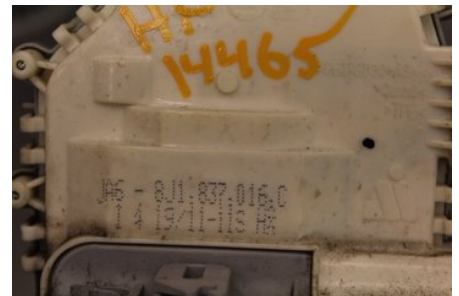

Tel: 0492-20028

Fax: 0492-20720

www.vimmerbybildemontering.se

Del - Låskista Dörrlås

Lagernummer: W442518	Position:	Kvalitet: A	Passar fr./till årsm. -
Nykod: -	Tillverkare: -	Tillverkarkod: 8J1837016E	Originalnr: 8J1837016C
Anmärkning: H.fram Testad, OK! 6stift H.fram			

Fordon - Audi A4, S4

Chassinummer: WAUZZZ8K8CA002050	Modellår: 2011	Mil: 10.570	Bränsle: Etanol, E85
Färg: GRÅ	Färgkod: -	Inredning: -	Inredningskod: -
Växellåda: 6vxl/LRY	Växellådsnummer: LRY	Utväxling: -	Gruppkod: -
Motor: 2,0TFSi/CFKA	Motorkod: CFKA	Tillverkningsdatum: 201106	Registreringsdatum: 2011-06-07
Anmärkning: 2,0TFSI FLEXIFUEL QUATTRO 180H 2,0TFSI/CFKA 6VXL/LR			