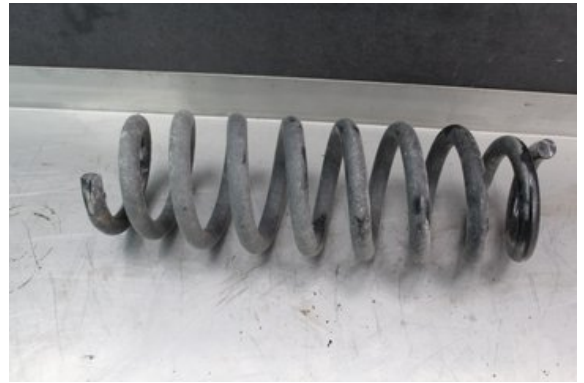

### Del - Fjäder bak

Lagernummer: W441797	Position: Bak	Kvalitet: A	Passar fr./till årsm. -
Nyckod: -	Tillverkare: -	Tillverkarkod: 33536767344	Originalnr: -
Anmärkning: Testad, OK!			