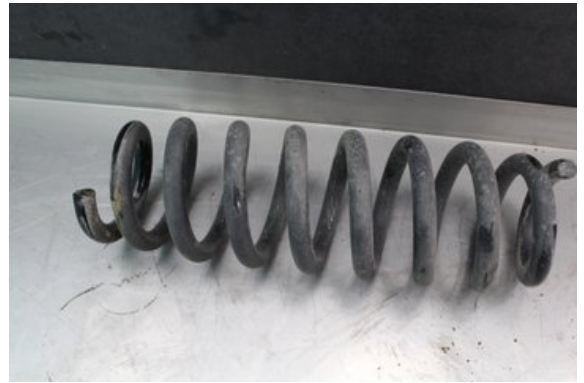

### Del - Fjäder bak

Lagernummer: W441796	Position: Bak	Kvalitet: A	Passar fr./till årsm. -
Nyckod: -	Tillverkare: -	Tillverkarkod: 33536767344	Originalnr: -
Anmärkning: Testad, OK!			