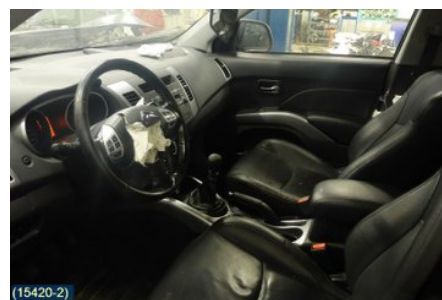

Fordon - Citroen C-Crosser

Chassinummer: VF7VV4HNNH8U971290	Modellår: 2008	Mil: 19.162	Bränsle: Diesel
Färg: SVARTMET	Färgkod: X42A	Inredning: SVART SKINN	Inredningskod: 09J
Växellåda: 6VXL	Växellådsnummer: 223128	Utväxling: -	Gruppkod: -
Motor: 2,2HDI (115KW)	Motorkod: 4HN (0135PS) 1611740780	Tillverkningsdatum: -	Registreringsdatum: -
Anmärkning: 5DMPV 4WD 2,2HDI 6VXL ABSESP,ACC,XENON,FÄRDDATOR			