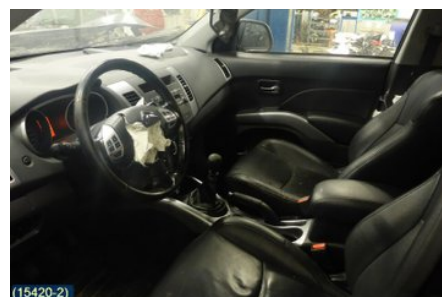

Fordon - Citroen C-Crosser

Chassinummer: VF7VV4HNNH8U971290	Modellår: 2008	Mil: 19.162	Bränsle: Diesel
Färg: SVARTMET	Färgkod: X42A	Inredning: SVART SKINN	Inredningskod: 09J
Växellåda: 6VXL	Växellådsnummer: 223128	Utväxling: -	Gruppkod: -
Motor: 2,2HDI (115KW)	Motorkod: 4HN (0135PS) 1611740780	Tillverkningsdatum: -	Registreringsdatum: -
Anmärkning: 5DMPV 4WD 2,2HDI 6VXL ABSESP,ACC,XENON,FÄRDDATOR			