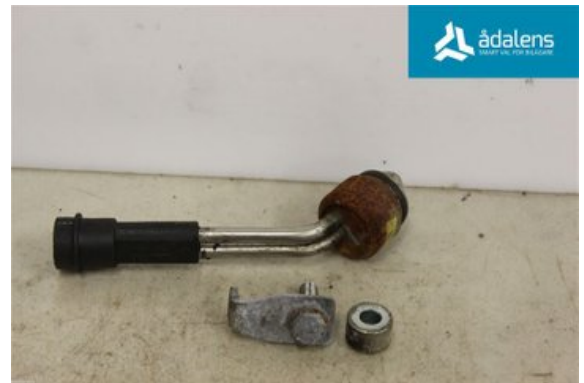

Lagernummer:

W1241443

500 SEK

Frakt / Leveranstid:

Från 130 SEK / 1-3 dagar

Ådalens Bildmontering AB

Karossvägen 1

87233 Kramfors

Tel: 0612-12420

Fax: 0612-711748

www.adalens.se

Del - Motorvärmare / Värmekropp

Lagernummer: W1241443	Position:	Kvalitet: A	Passar fr./till årsm. -
Nyckod: -	Tillverkare: -	Tillverkarkod: TYP-M4T335	Originalnr: -
Anmärkning: CALIX 400W			

Fordon - Renault Clio

Chassinummer: VF1BREU0H40652033	Modellår: 2009	Mil: 2.882	Bränsle: Etanol, E85
Färg: LBLÅ	Färgkod: -	Inredning: -	Inredningskod: -
Växellåda: 5VXL	Växellådsnummer: JH3-128	Utväxling: -	Gruppkod: -
Motor: 1.2 16V	Motorkod: D4F-742	Tillverkningsdatum: 200810	Registreringsdatum: 20090504
Anmärkning: CLIO 1.2 16V 5VXL 5DR CSE ETANOL E85			