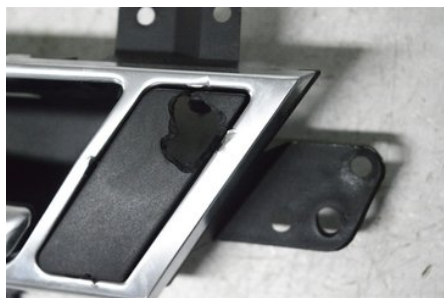

Fordon - Audi A6 / S6, A6 E-Tron

Chassinummer: WAUZZZ4F18N055937	Modellår: 2008	Mil: -	Bränsle: Bensin
Färg: SVART	Färgkod: LY9B	Inredning: TYG	Inredningskod: N2C/NK
Växellåda: AUT	Växellådsnummer: KTB	Utväxling: -	Gruppkod: -
Motor: 2,0TFSi	Motorkod: BPJ	Tillverkningsdatum: 200710	Registreringsdatum: 20071029

Anmärkning:

A6 2,0TFSI AUT 4DR SED BENSIN