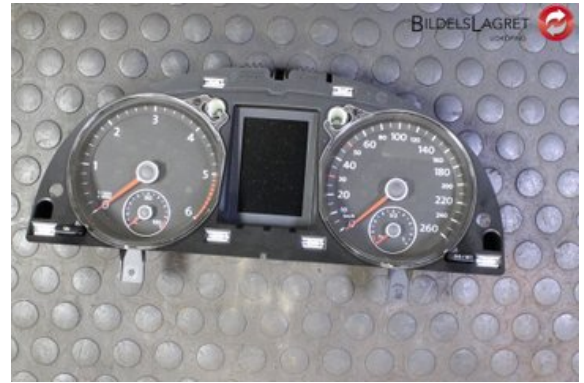

Tel: 0510-17066

Fax:

www.bildelslagret-lidkoping.se

Del - Kombinerat Instrument

| | | | |
|------------------------------|-------------------|-------------------------------|----------------------------|
| Lagernummer: W239926 | Position: | Kvalitet: A* -TORKREPOR | Passar fr./till årsm. - |
| Nykod: A2C53238928 | Tillverkare: - | Tillverkarkod: - | Originalnr: 3C0920872GX |
| Anmärkning: SMÅ TORKREPOR | | | |

Fordon - VW Passat

| | | | |
|---|-------------------------|-------------------------------|-------------------------------|
| Chassinummer: WVWZZZ3CZAE069297 | Modellår: 2010 | Mil: 40.921 | Bränsle: Diesel |
| Färg: VIT | Färgkod: LB9A | Inredning: SVART | Inredningskod: ZQ |
| Växellåda: AUTOMAT | Växellådsnummer: LQT | Utväxling: - | Gruppkod: - |
| Motor: 1968 | Motorkod: CBBB | Tillverkningsdatum: 200911 | Registreringsdatum: 200911 |
| Anmärkning: PASSAT CBBB AUTOMAT 5DR KOMBI DIESEL | | | |