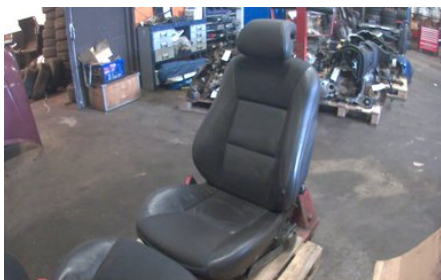

Fordon - Saab 9-5

Chassinummer: YS3EB55C443516973	Modellår: 2004	Mil: -	Bränsle: Bensin
Färg: LGRÅ	Färgkod: -	Inredning: -	Inredningskod: -
Växellåda: MANUELL	Växellådsnummer: -	Utväxling: -	Gruppkod: -
Motor: 2.0 Turbo B205E	Motorkod: -	Tillverkningsdatum: 200406	Registreringsdatum: 2004-06-14
Anmärkning: 9-5 LINEAR SPORTCOM 2.0 TURBO B205E MANUELL 5DR BEN