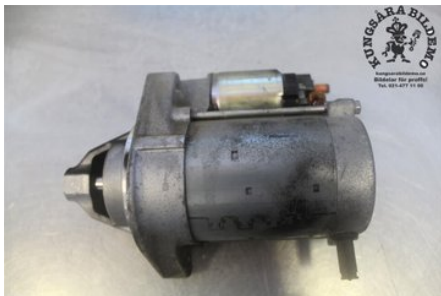

### Del - Startmotor Bensin

Lagernummer: W486416	Position:	Kvalitet: A	Passar fr./till årsm. -
Nykod: 428000-2341	Tillverkare: -	Tillverkarkod: -	Originalnr: 28100-31071
Anmärkning: -			

### Fordon - Lexus IS

Chassinummer: JTHBK262105124996	Modellår: 2010	Mil: 11.141	Bränsle: Bensin
Färg: SVART	Färgkod: 212	Inredning: SVART	Inredningskod: FA21-B03A
Växellåda: TIPTRONIC	Växellådsnummer: A960E	Utväxling: -	Gruppkod: -
Motor: 2499	Motorkod: 2,5 V6	Tillverkningsdatum: 201005	Registreringsdatum: 201005
Anmärkning: IS 250 2,5 V6 AUT 4D SED 2,5 V6 TIPTRONIC 4DR SEDA			